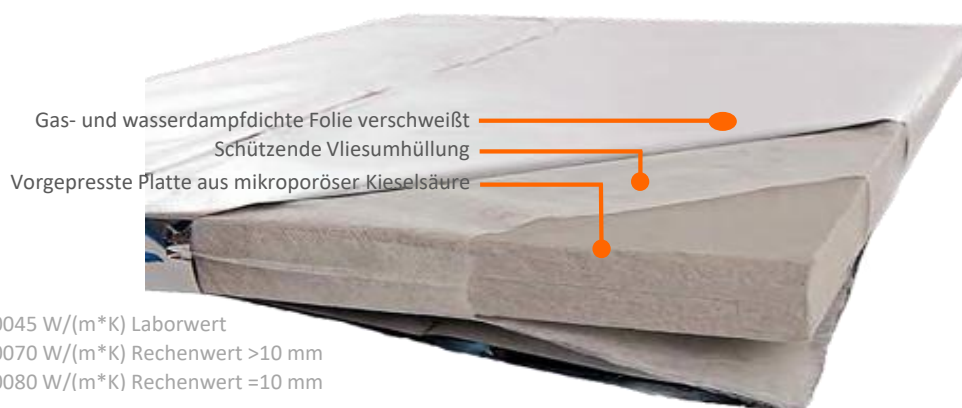

Produktübersicht-Querschnitte

AUFBAU eines Vakuumdämmpanels/ VIP Standard *

$\lambda=0,0045 \text{ W}/(\text{m}^*\text{K})$ Laborwert
 $\lambda=0,0070 \text{ W}/(\text{m}^*\text{K})$ Rechenwert $> 10 \text{ mm}$
 $\lambda=0,0080 \text{ W}/(\text{m}^*\text{K})$ Rechenwert $= 10 \text{ mm}$