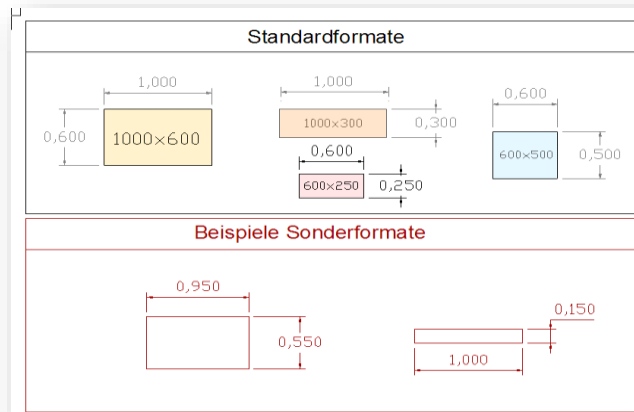

Vor NÄSSE und SONNEN-EINSTRALUNG schützen.

Nicht SÄGEN oder SCHNEIDEN.

Nicht BOHREN, SCHRAUBEN oder NAGELN.

Kein direktes BEFLAMMEN.

Nicht mit SCHUHWERK betreten.

Standardformate:

1000x600 mm / 1000x300 mm / 600x500 mm / 600x250 mm