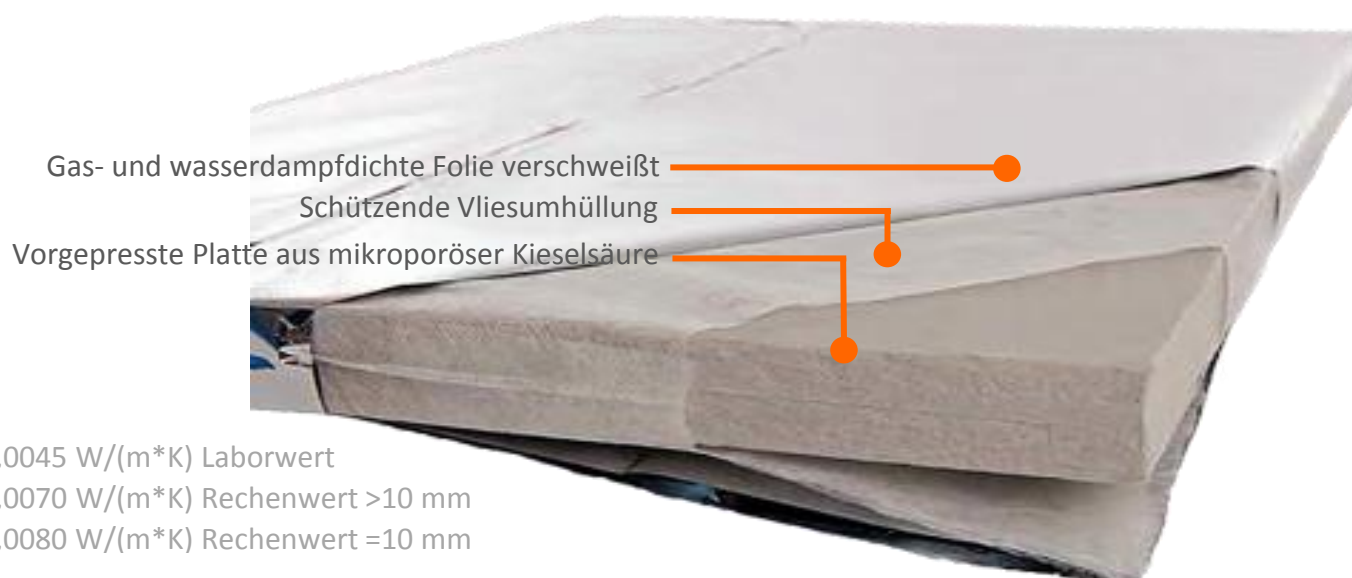

Produktübersicht-Querschnitte

AUFBAU eines Vakuumdämmpanels/ VIP Standard *

GUM 1

GUM 2

Protekt 2

SP1

SP2

SP2/E

Bauplatte

ULTRA-VIP Terrassendämmung

XPS 1

XPS 2

*Kernmaterial für alle angeführten Produkte